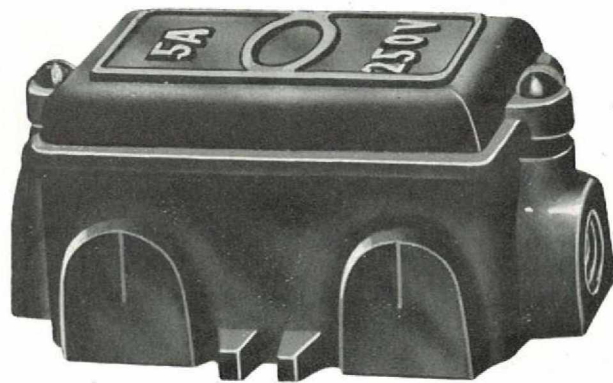

MARCEL RAPPENEAU

35, AVENUE AIMÉE - VILLEMOMBLE (SEINE)

REG. COMMERCE SEINE N° 258.649

TÉLÉPHONE : RAINCY 742

INTERRUPTEURS ROTATIFS SOUS COFFRET FONTE ÉTANCHE

AXE ISOLÉ — ROTATION DANS LES DEUX SENS — CLÉ BAKÉLITE
ENTRÉE TARAUDÉE POUR TUBE ACIER DE 11

5 Ampères — 250 Volts

N° 1050 - Interrupteur	Fr.	le cent
N° 1051 - Va-et-vient	Fr.	—
N° 1052 - Deux allumages	Fr.	—
N° 1053 - Deux directions plot mort..	Fr.	—
N° 1054 - Chambre d'hôtel... ..	Fr.	—
N° 1055 - Permutateur, Inverseur ...	Fr.	—

COFFRETS ÉTANCHES FONTE pour Coupe-Circuit

AVEC DEUX ENTRÉES TARAUDÉES POUR TUBE ACIER DE 11 ou 13,5

5 Ampères — 250 Volts

N° 1100 - Coffret sans équipement intérieur
Fr. le cent

Ces Coffrets sont prévus pour recevoir, sur demande, des entrées et sorties supplémentaires sur les faces opposées. Nous pouvons également les équiper avec coupe-circuit bipolaire ou deux coupe-circuit unipolaires, ou prévoir simplement les trous et vis de fixation de ces coupe-circuit.