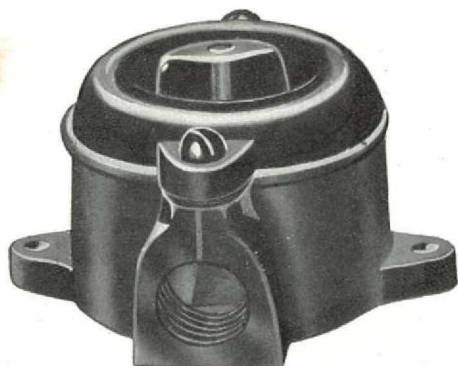

MARCEL RAPPENEAU

35, AVENUE AIMÉE - VILLEMOMBLE (SEINE)

REG. COMMERCE SEINE N° 258.649

TÉLÉPHONE : RAINCY 742

INTERRUPTEURS ROTATIFS SOUS COFFRET FONTE ÉTANCHE

AXE ISOLÉ — ROTATION DANS LES DEUX SENS — CLÉ BAKÉLITE
ENTRÉE TARAUDÉE POUR TUBE ACIER DE 11

5 Ampères — 250 Volts

N° 1050 - Interrupteur	Fr.	le cent
N° 1051 - Va-et-vient	Fr.	—
N° 1052 - Deux allumages	Fr.	—
N° 1053 - Deux directions plot mort..	Fr.	—
N° 1054 - Chambre d'hôtel... ..	Fr.	—
N° 1055 - Permutateur, Inverseur ...	Fr.	—

COFFRETS ÉTANCHES FONTE pour Coupe-Circuit

AVEC DEUX ENTRÉES TARAUDÉES POUR TUBE ACIER DE 11 ou 13,5

5 Ampères — 250 Volts

N° 1100 - Coffret sans équipement intérieur
Fr. le cent

Ces Coffrets sont prévus pour recevoir, sur demande, des entrées et sorties supplémentaires sur les faces opposées. Nous pouvons également les équiper avec coupe-circuit bipolaire ou deux coupe-circuit unipolaires, ou prévoir simplement les trous et vis de fixation de ces coupe-circuit.